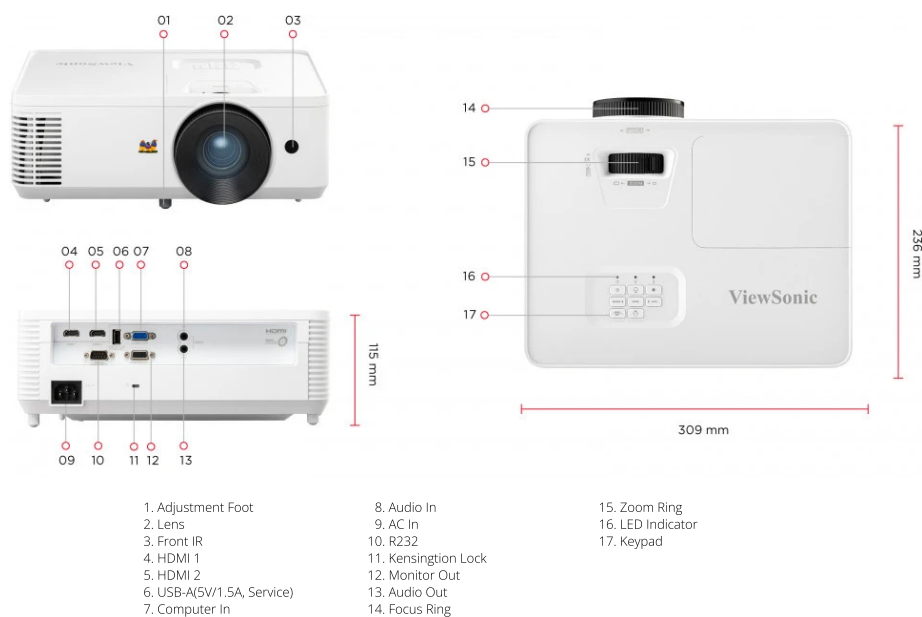

ESPECIFICACIONES

Sistema de proyección:	0.55" SVGA
Resolución nativa:	800x600
Brillo:	4500 (ANSI Lumens)
Relación de contraste con modo SuperEco:	12500:1
Display Color:	1.07 Billion Colors
Tipo de fuente de luz:	240W UHP Lamp
Light Source Life (hours) with Normal Mode:	4000
Light Source Life (hours) with SuperEco Mode:	12000
Lente:	F=2.42-2.53, f=21.85-24.01mm
Compensación de proyección:	115%+/-5%
Ratio de proyección:	1.94-2.16
Zoom óptico:	1.1x
Zoom digital:	0.8x-2.0x
Tamaño de la imagen:	30"-300"
Distancia de proyección:	1.18m-13.17m (100"@3.94m)
Keystone:	+/- 40° (V)
Ruido audible (Normal):	34dB
Audible Noise (Eco):	25dB
Input Lag:	33.2ms
Resoluciones soportadas:	VGA(640 x 480) to FullHD(1920 x 1080)
Compatibilidad con HDTV:	480i, 480p, 576i, 576p, 720p, 1080i, 1080p
Compatibilidad de vídeo:	NTSC, PAL, SECAM
Frecuencia horizontal:	15K-102KHz
Velocidad de exploración vertical:	23-120Hz

ENTRADAS

Entrada PC (compartido por componente):	1
HDMI:	2 (HDMI 1.4/ HDCP 1.4)
Entrada de audio (3.5 mm):	1

SALIDAS

Salida monitor:	1
Audio-out (3.5mm):	1
Altavoz:	3W
USB Tipo A (alimentación):	1 (5V/1.5A)

CONTROL

RS232 (DB 9 pines macho):	1
USB Type A (Services):	1 (share with USB A Output)

OTROS

Voltaje de la fuente de alimentación:	100-240V+/- 10%, 50/60Hz (AC in)
Consumo de energía:	Normal: 295W Standby: <0.5W
Temperatura de funcionamiento:	0~40°C
Carton:	Brown
Peso neto:	2.70kg
Gross Weight:	3.80Kg
Dimensiones (WxDxH) con pie de ajuste:	309x234x115mm
Packing Dimensiones:	400x337x168mm
Idiomas OSD:	English, German, French, Swedish, Spanish, Portuguese, Polish, Dutch, T. Chine, Finnish, Korean, Russian, Hungarian, Czech, Arabic, Thai, Turkish, Vietnamese, Italian, Total 22 languages
User Guide Language:	English, S-Chinese, T-Chinese, Finnish, French, German, Italian, Japanese, Korean, Polish, Portuguese, Russian, Spa Total 15 languages